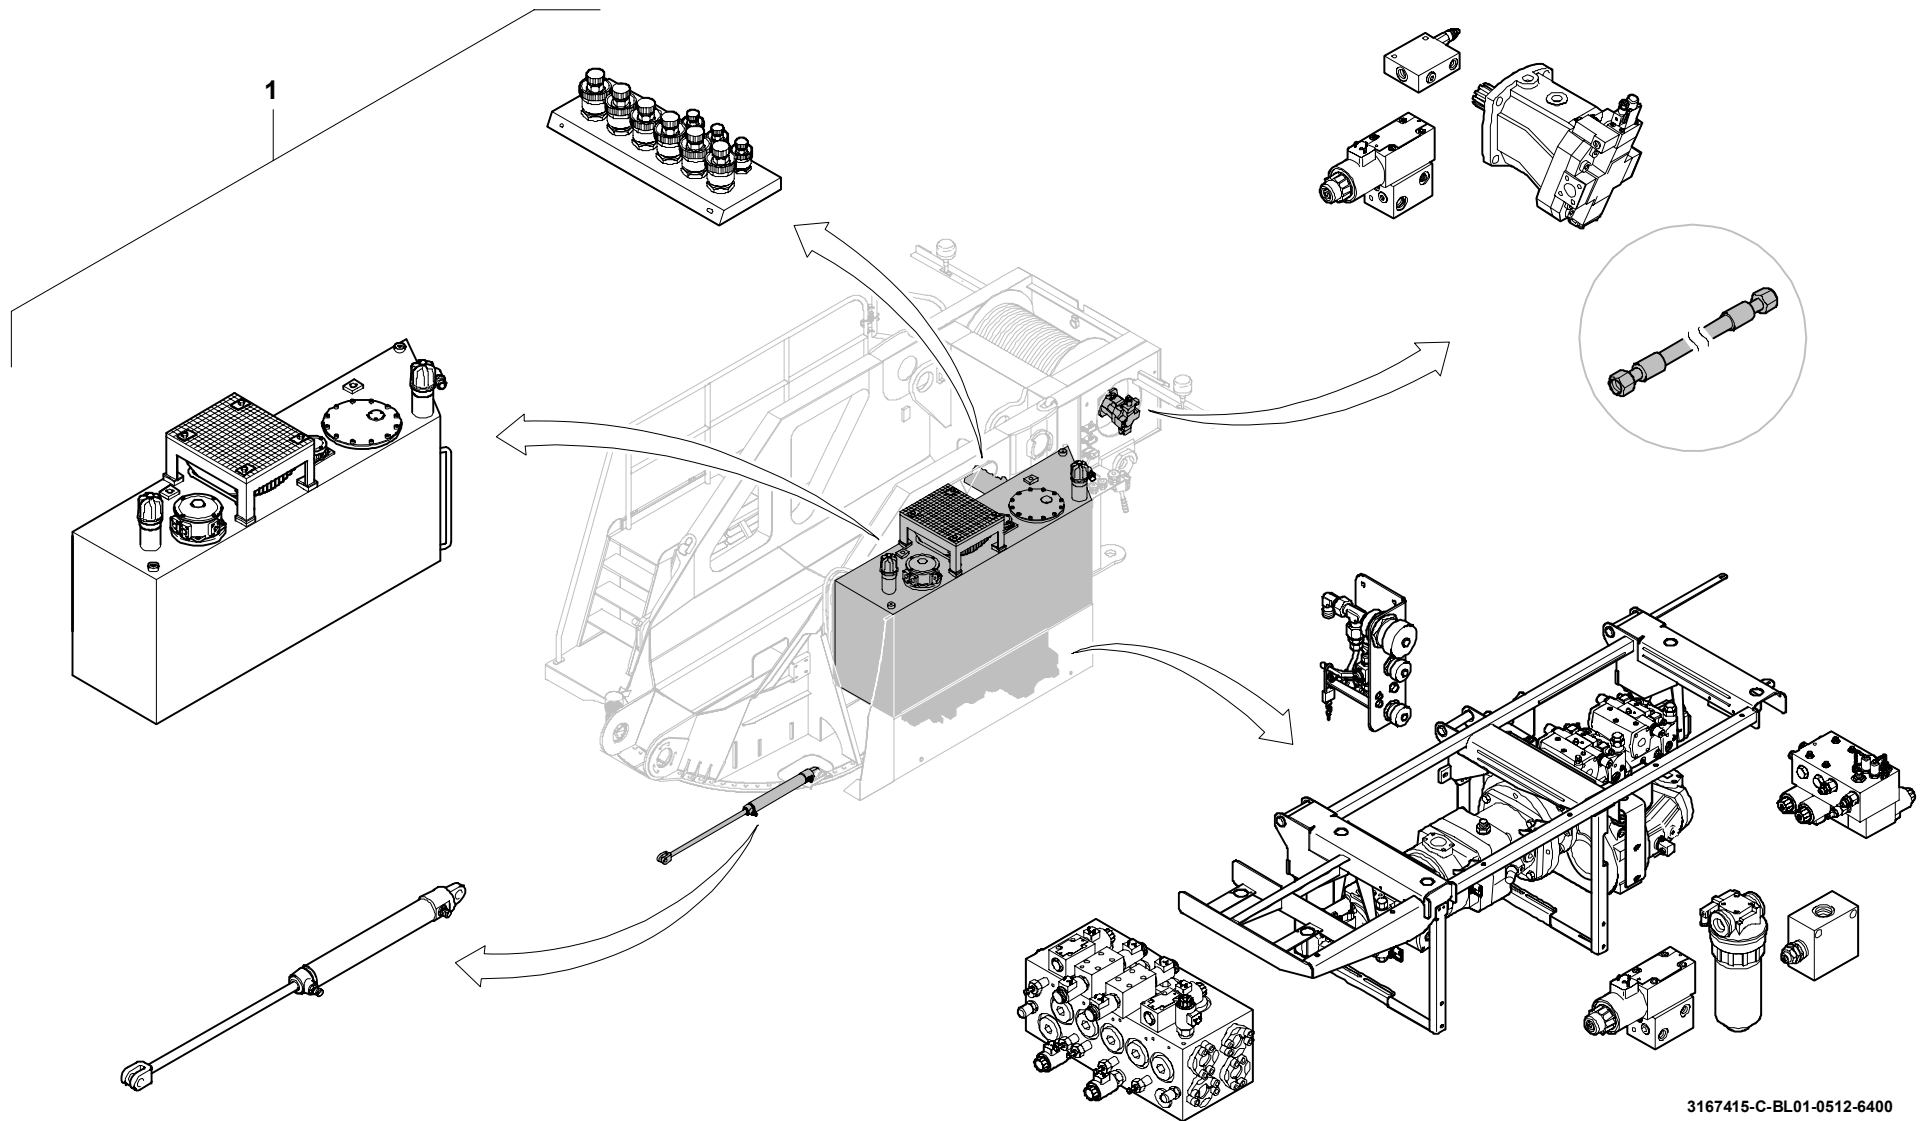

GROVE

HYDR.-ANLAGE DREHTISCH
 HYDR. PLANT, TURNTABLE

BILDТАFЕL
 PICTORIAL DISPLAY

05.12

3167415-ETL C

1/2

GMK 6400
BE 600
G 786

3167415-C-BL01-0512-6400

GROVEHYDR.-ANLAGE DREHTISCH
HYDR. PLANT, TURNTABLEBILDТАФЕЛ
PICTORIAL DISPLAY

05.12

3167415-ETL C

2/2

**GMK 6400
BE 600
G 786**